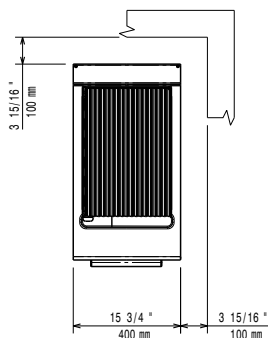

Front aanzicht

Zij aanzicht

EQ = Equipotentiaal schroef  
 G = Gas aansluiting

Boven aanzicht

## Algemene gegevens

Grillrooster	316x478 mm
Externe afmetingen, lengte	400 mm
Externe afmetingen, breedte	730 mm
Externe afmetingen, hoogte	850 mm
Gewicht, netto	40 kg
Waterdichtheid index	IPX4