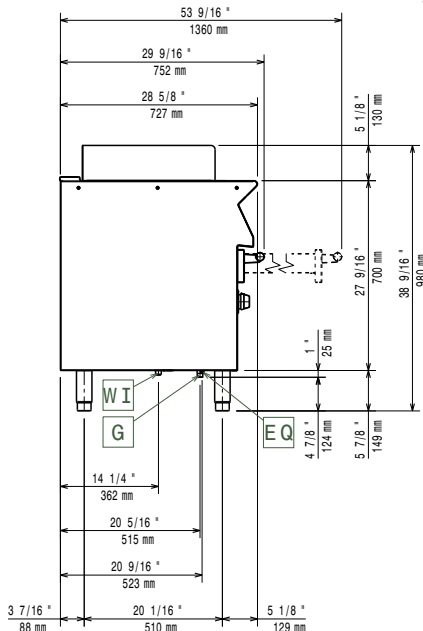

Front aanzicht

Zij aanzicht

EQ = Equipotentiaal schroef  
 G = Gas aansluiting

Boven aanzicht

## Algemene gegevens

Grillrooster	316x478 mm
Externe afmetingen, lengte	400 mm
Externe afmetingen, breedte	730 mm
Externe afmetingen, hoogte	850 mm
Gewicht, netto	40 kg
Waterdichtheid index	IPX4